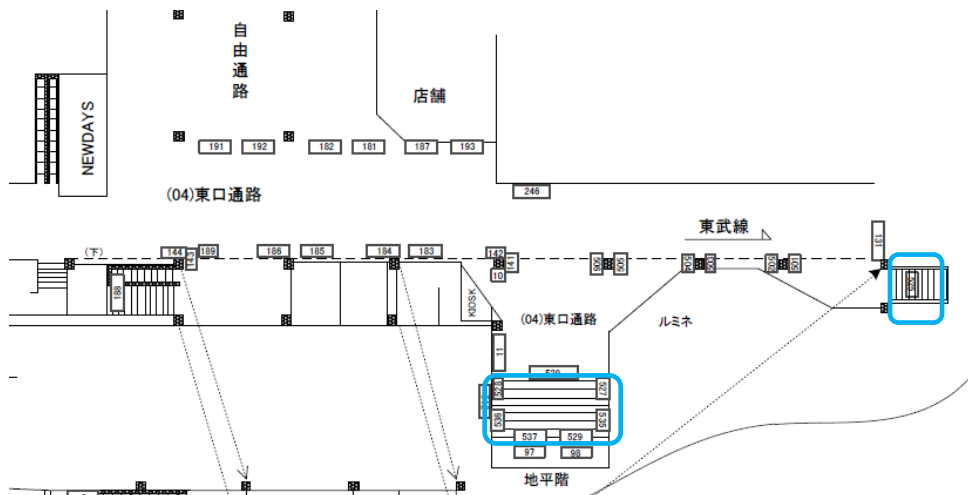

# JR大宮駅 東口通路 壁面サインボードのご案内

JR大宮駅弊社取り扱い媒体  
空き状況・サイズ等詳細については、お気軽にお問い合わせください。  
※ご掲出の際、意匠審査がございます。

LUMINE  
ASSOCIATES

交通広告 各種お問い合わせはお気軽にご相談ください  
(株)ルミネアソシエーツ  
マーケティング事業部 広告グループ  
TEL:03-3347-1085